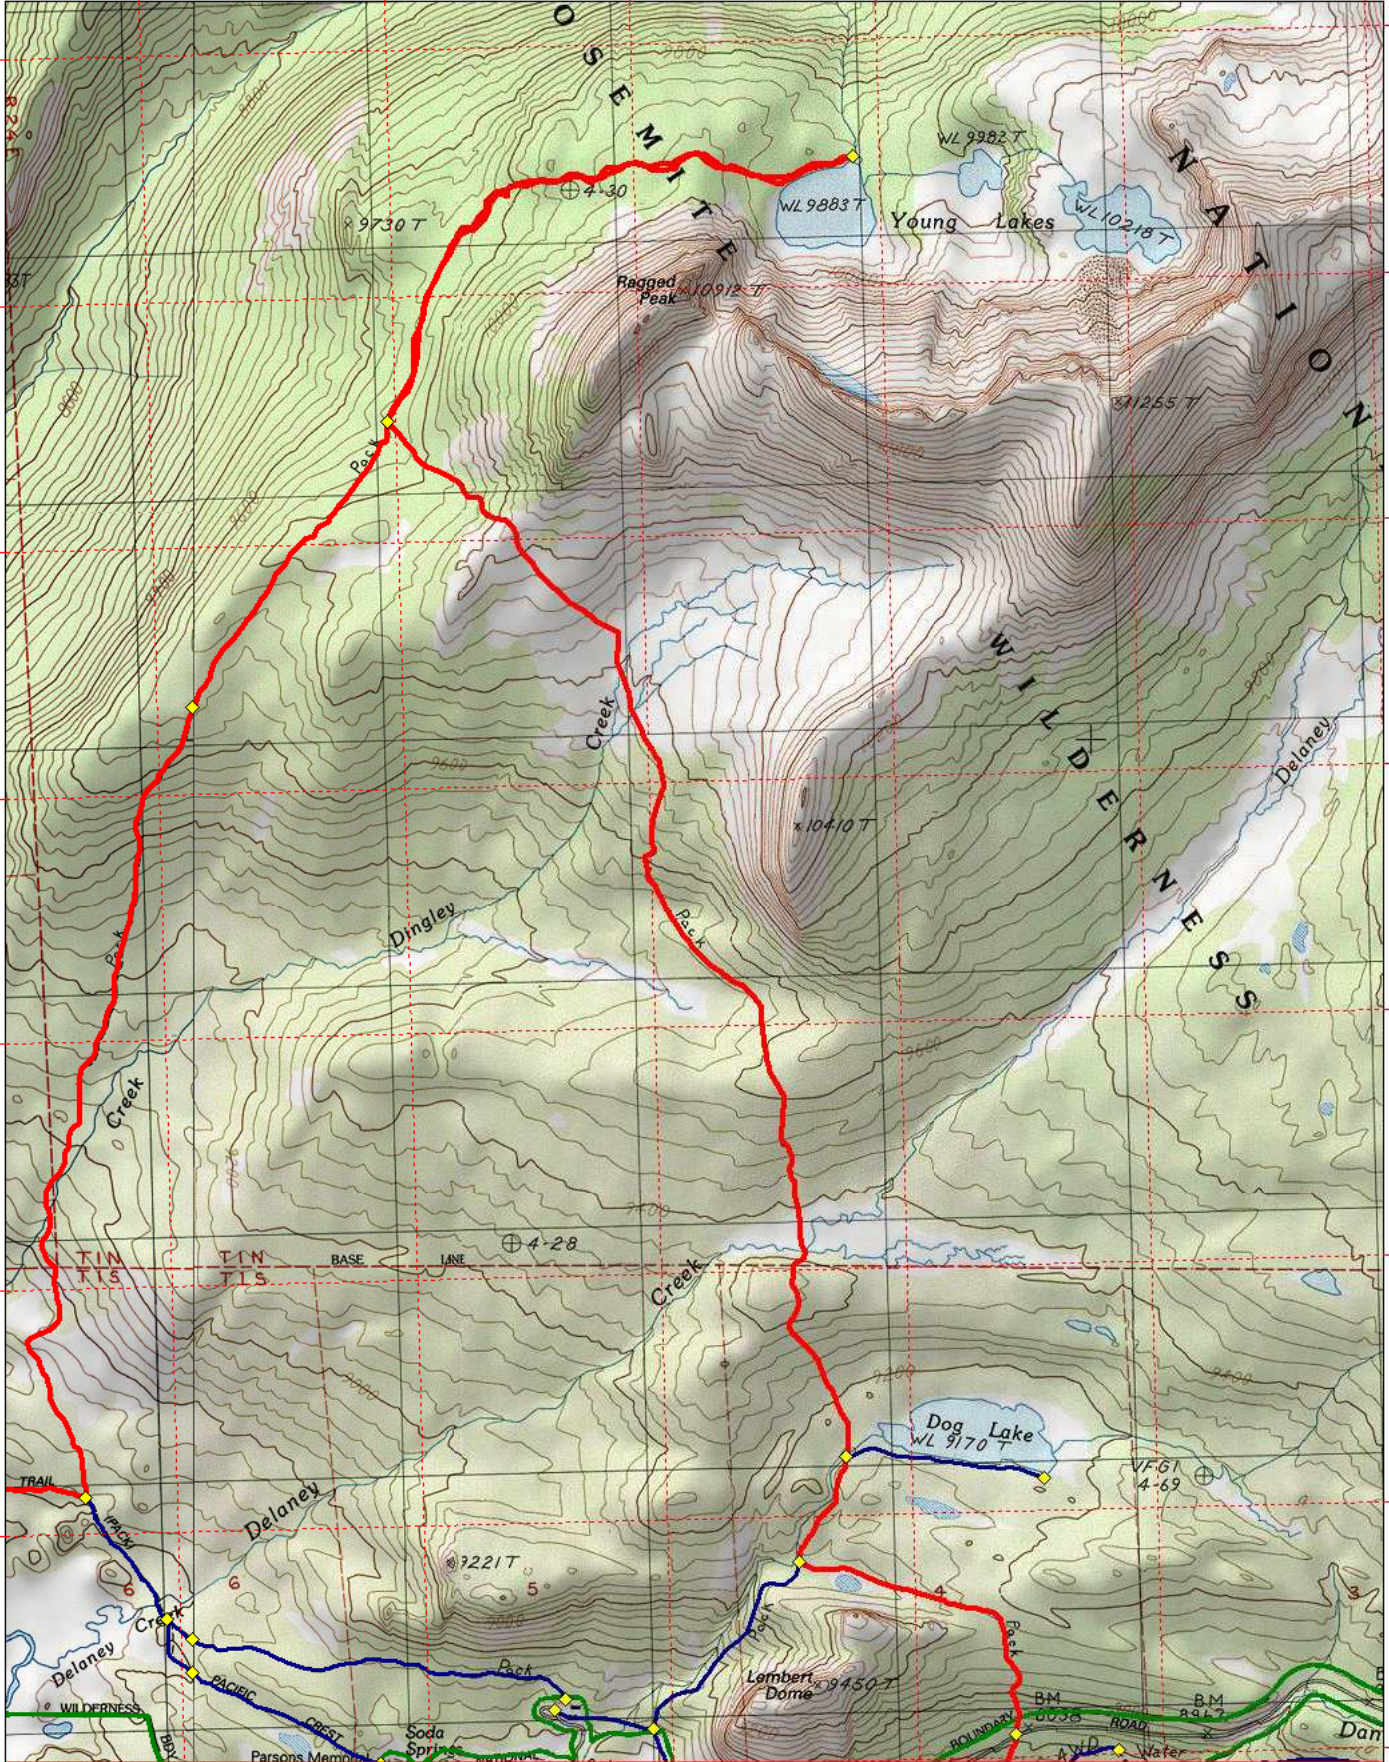

TN 14°

0 0.5 1 1.5 2 2.5 3 3.5 miles

0 1 2 3 4 5 km

Map created with TOPOI © 2003 National Geographic (www.nationalgeographic.com/topo)

0 mi, 2.00 mi, 4.00 mi, 6.00 mi, 8.00 mi, 10.00 mi, 12.00 mi, 14.00 mi, 16.00 mi, 18.00 mi, 20.00 mi, 22.00 mi, 24.00 mi, 26.00 mi, 28.00 mi, 30.00 mi, 32.00 mi, 34.00 mi

Gain: +4376' -4406' = -30'

291000m E.

292000m E.

293000m E.

294000m E.

WGS84 Zone 11S 296000m E.

4202000m N.
4201000m N.
4200000m N.
4199000m N.
4198000m N.
4197000m N.
4196000m N.

4202000m N.
4201000m N.
4200000m N.
4199000m N.
4198000m N.
4197000m N.
4196000m N.

291000m E. 292000m E. 293000m E. 294000m E. 295000m E.

TN MN
14 1/2°

41.98000m N.
41.97000m N.
41.96000m N.
41.95000m N.
41.94000m N.

41.98000m N.
41.97000m N.
41.96000m N.
41.95000m N.
41.94000m N.

TN MN
14 1/2°

TN MN
14 1/2°