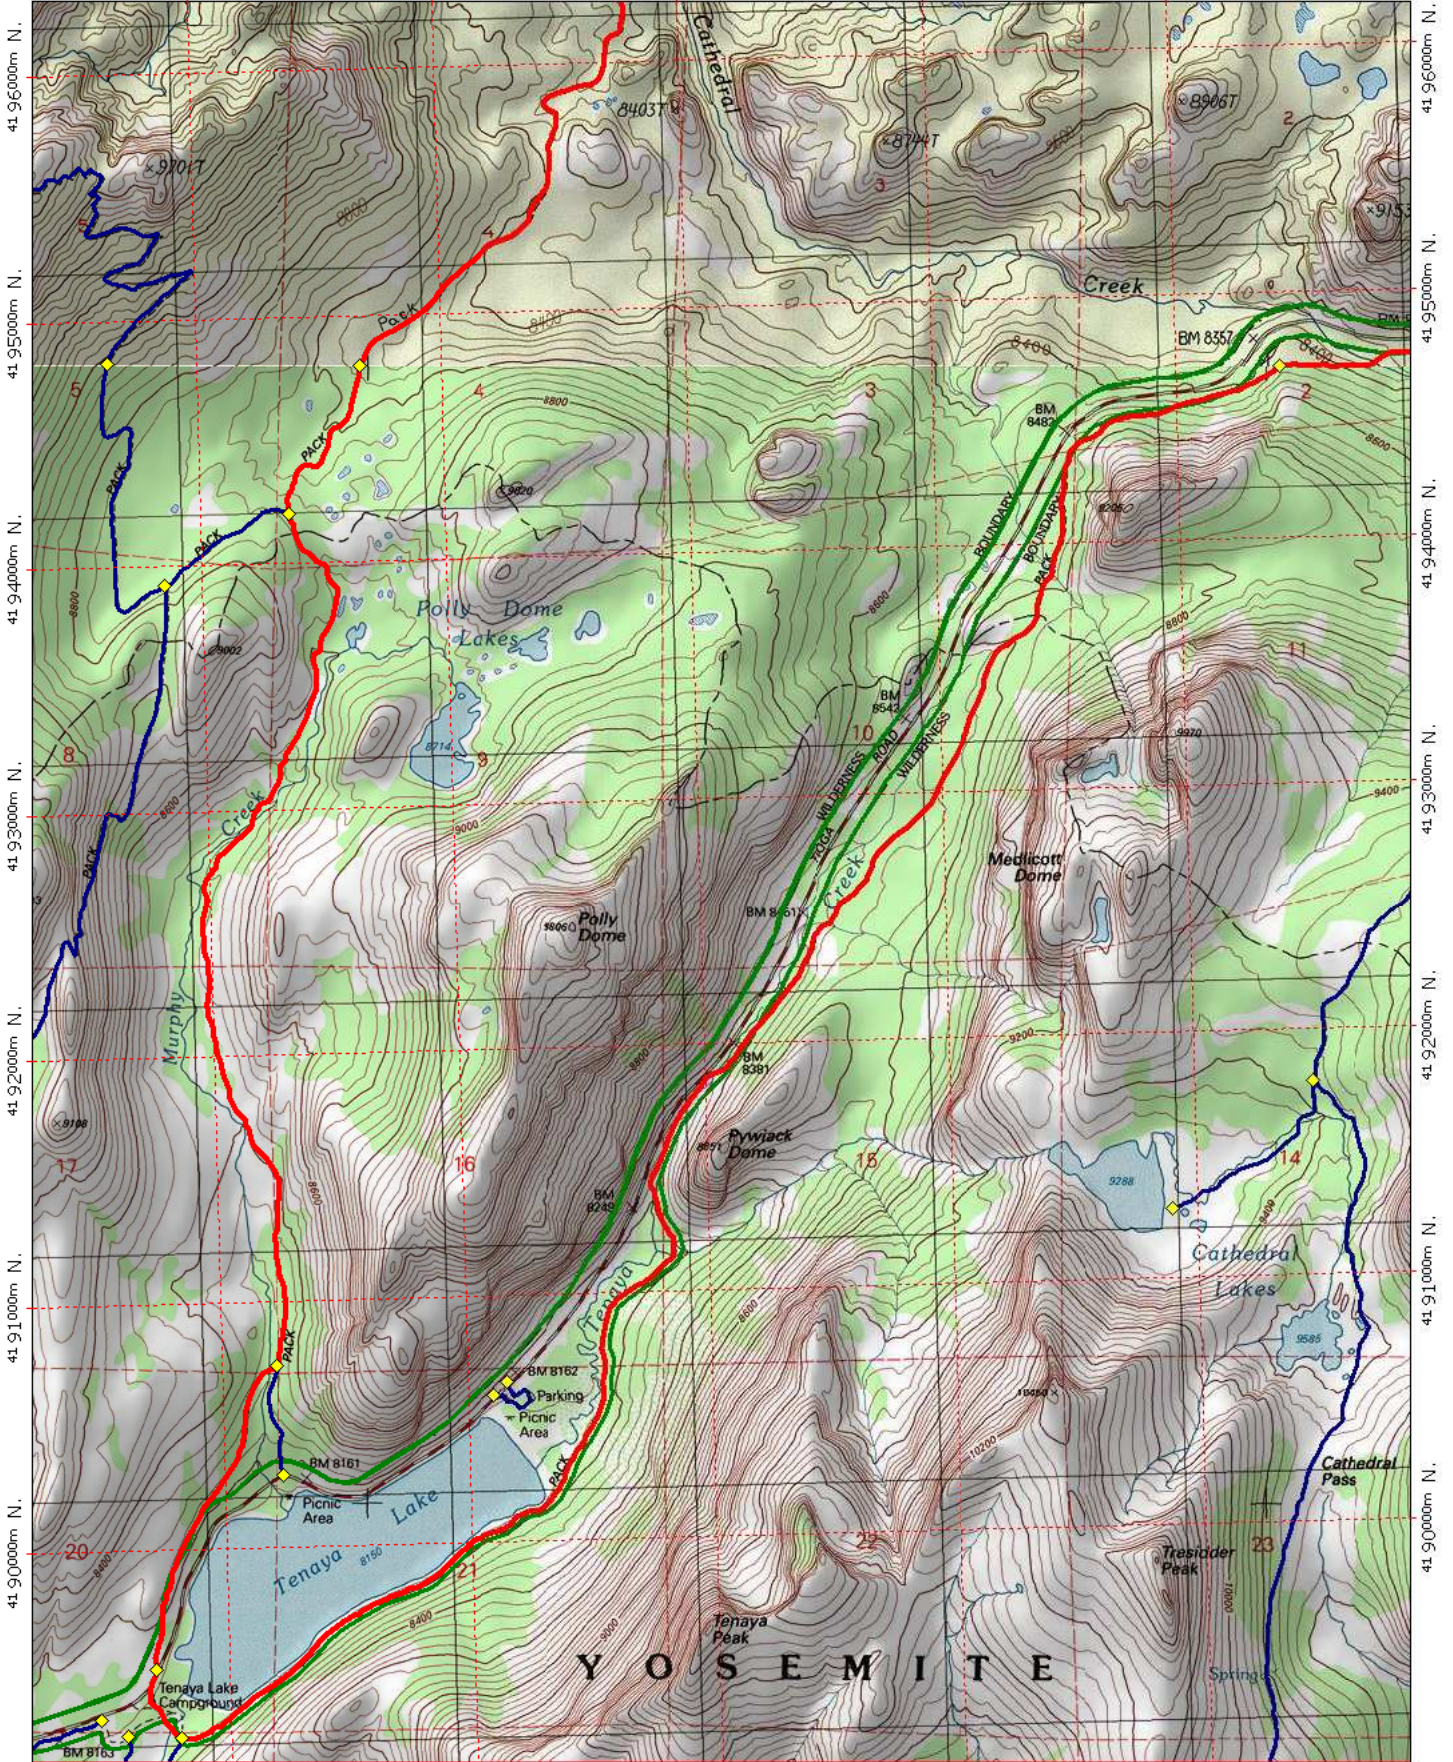

TN 14°

0 0.5 1 1.5 2 2.5 3 3.5 miles

0 1 2 3 4 5 km

Map created with TOPOI © 2003 National Geographic (www.nationalgeographic.com/topo)

0 mi, 2.00 mi, 4.00 mi, 6.00 mi, 8.00 mi, 10.00 mi, 12.00 mi, 14.00 mi, 16.00 mi, 18.00 mi, 20.00 mi, 22.00 mi, 24.00 mi, 26.00 mi, 28.00 mi, 30.00 mi, 32.00 mi, 34.00 mi

Gain: +4376' -4406' = -30'

291000m E.

292000m E.

293000m E.

294000m E.

WGS84 Zone 11S 296000m E.

4202000m N.
4201000m N.
4200000m N.
4199000m N.
4198000m N.
4197000m N.
4196000m N.

4202000m N.
4201000m N.
4200000m N.
4199000m N.
4198000m N.
4197000m N.
4196000m N.

291000m E. 292000m E. 293000m E. 294000m E. 295000m E.

TN MN
14 1/2°

41.98000m N.
41.97000m N.
41.96000m N.
41.95000m N.
41.94000m N.

41.98000m N.
41.97000m N.
41.96000m N.
41.95000m N.
41.94000m N.

TN MN
14 1/2°

TN MN
14 1/2°