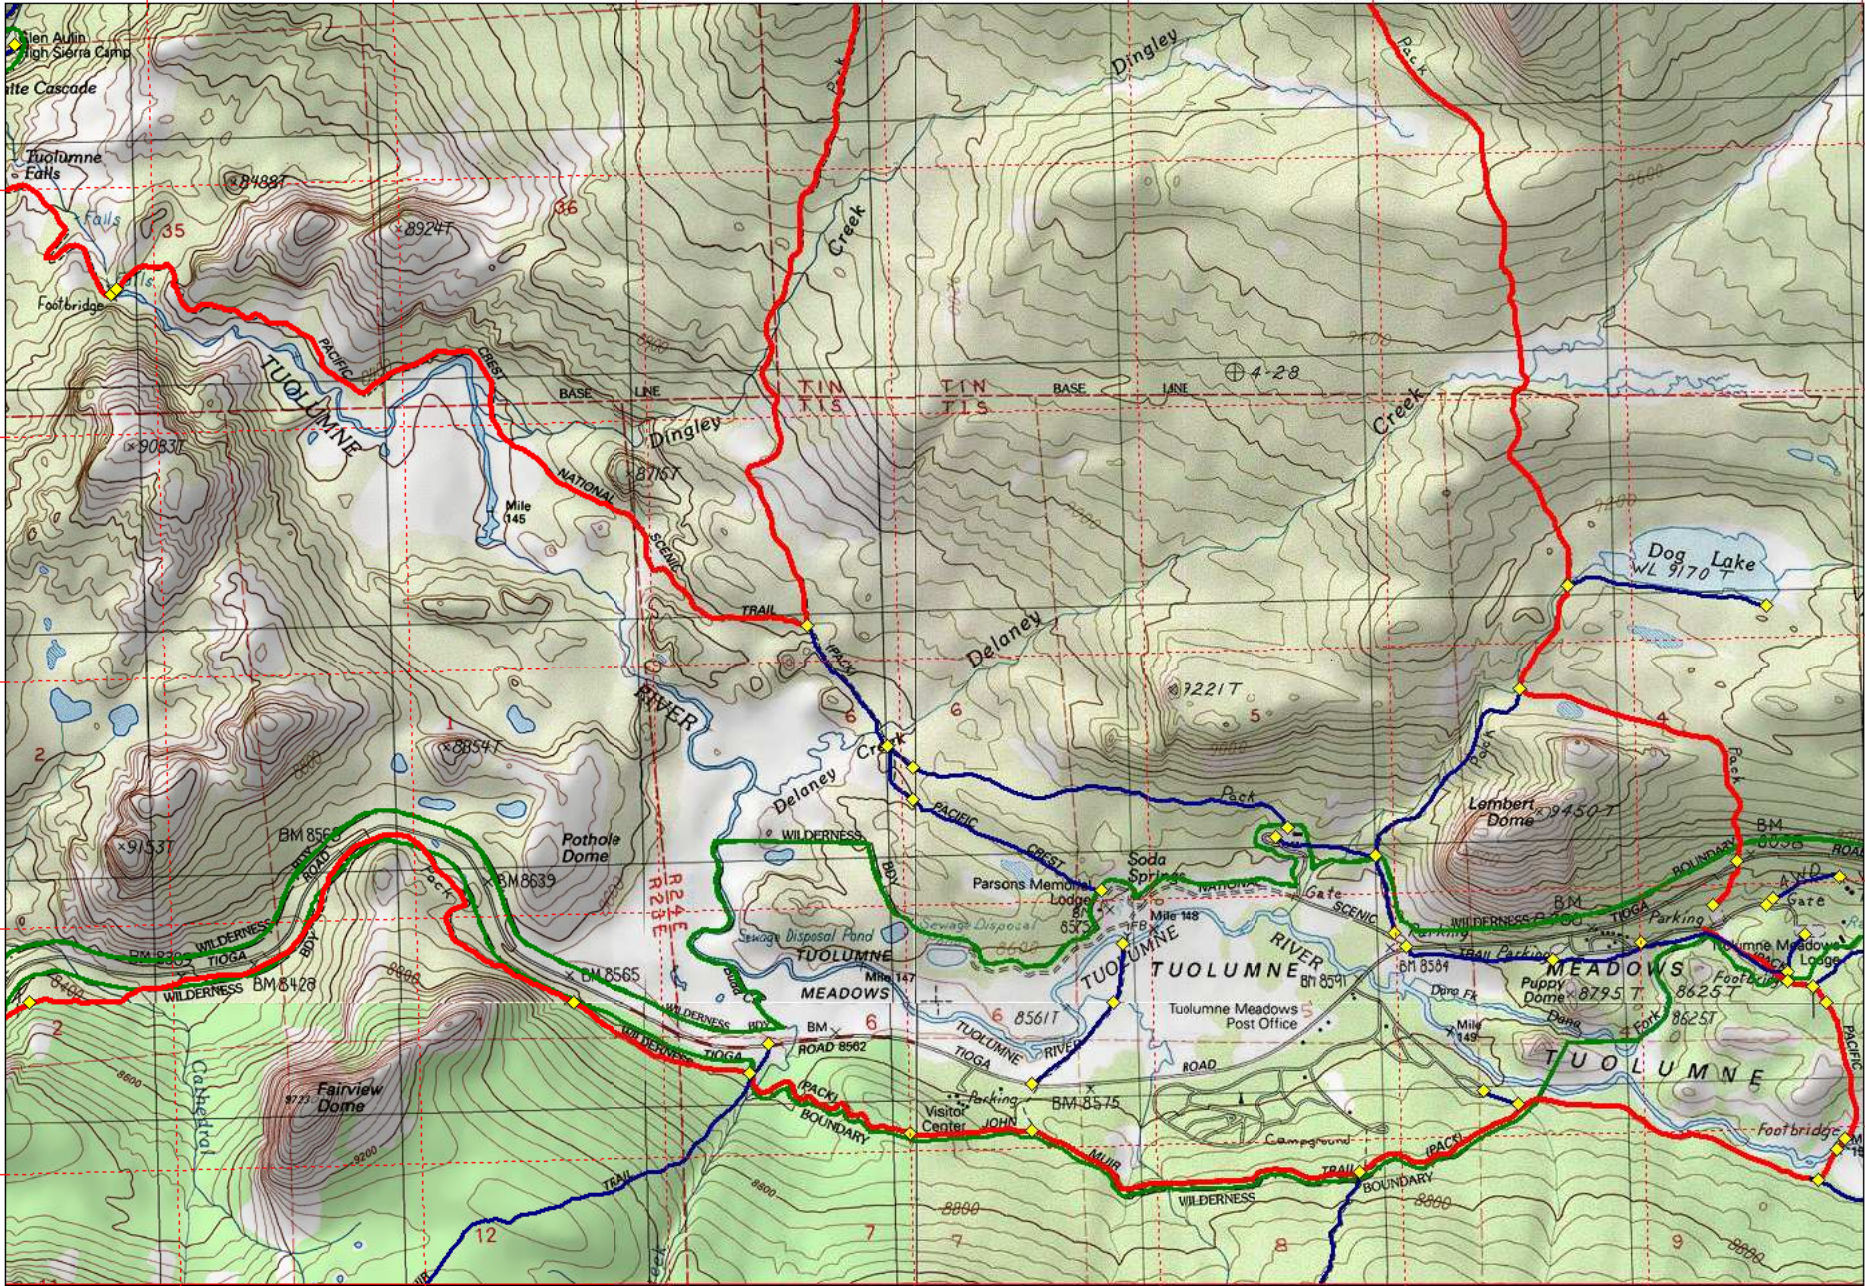

TN 14°

0 0.5 1 1.5 2 2.5 3 3.5 miles

0 1 2 3 4 5 km

Map created with TOPOI © 2003 National Geographic (www.nationalgeographic.com/topo)

0 mi, 2.00 mi, 4.00 mi, 6.00 mi, 8.00 mi, 10.00 mi, 12.00 mi, 14.00 mi, 16.00 mi, 18.00 mi, 20.00 mi, 22.00 mi, 24.00 mi, 26.00 mi, 28.00 mi, 30.00 mi, 32.00 mi, 34.00 mi

Gain: +4376' -4406' = -30'

291000m E.

292000m E.

293000m E.

294000m E.

WGS84 Zone 11S 296000m E.

4202000m N.
4201000m N.
4200000m N.
4199000m N.
4198000m N.
4197000m N.
4196000m N.

4202000m N.
4201000m N.
4200000m N.
4199000m N.
4198000m N.
4197000m N.
4196000m N.

291000m E. 292000m E. 293000m E. 294000m E. 295000m E.

TN MN
14 1/2°

41.98000m N.
41.97000m N.
41.96000m N.
41.95000m N.
41.94000m N.

41.98000m N.
41.97000m N.
41.96000m N.
41.95000m N.
41.94000m N.

TN MN
14 1/2°

TN MN
14 1/2°