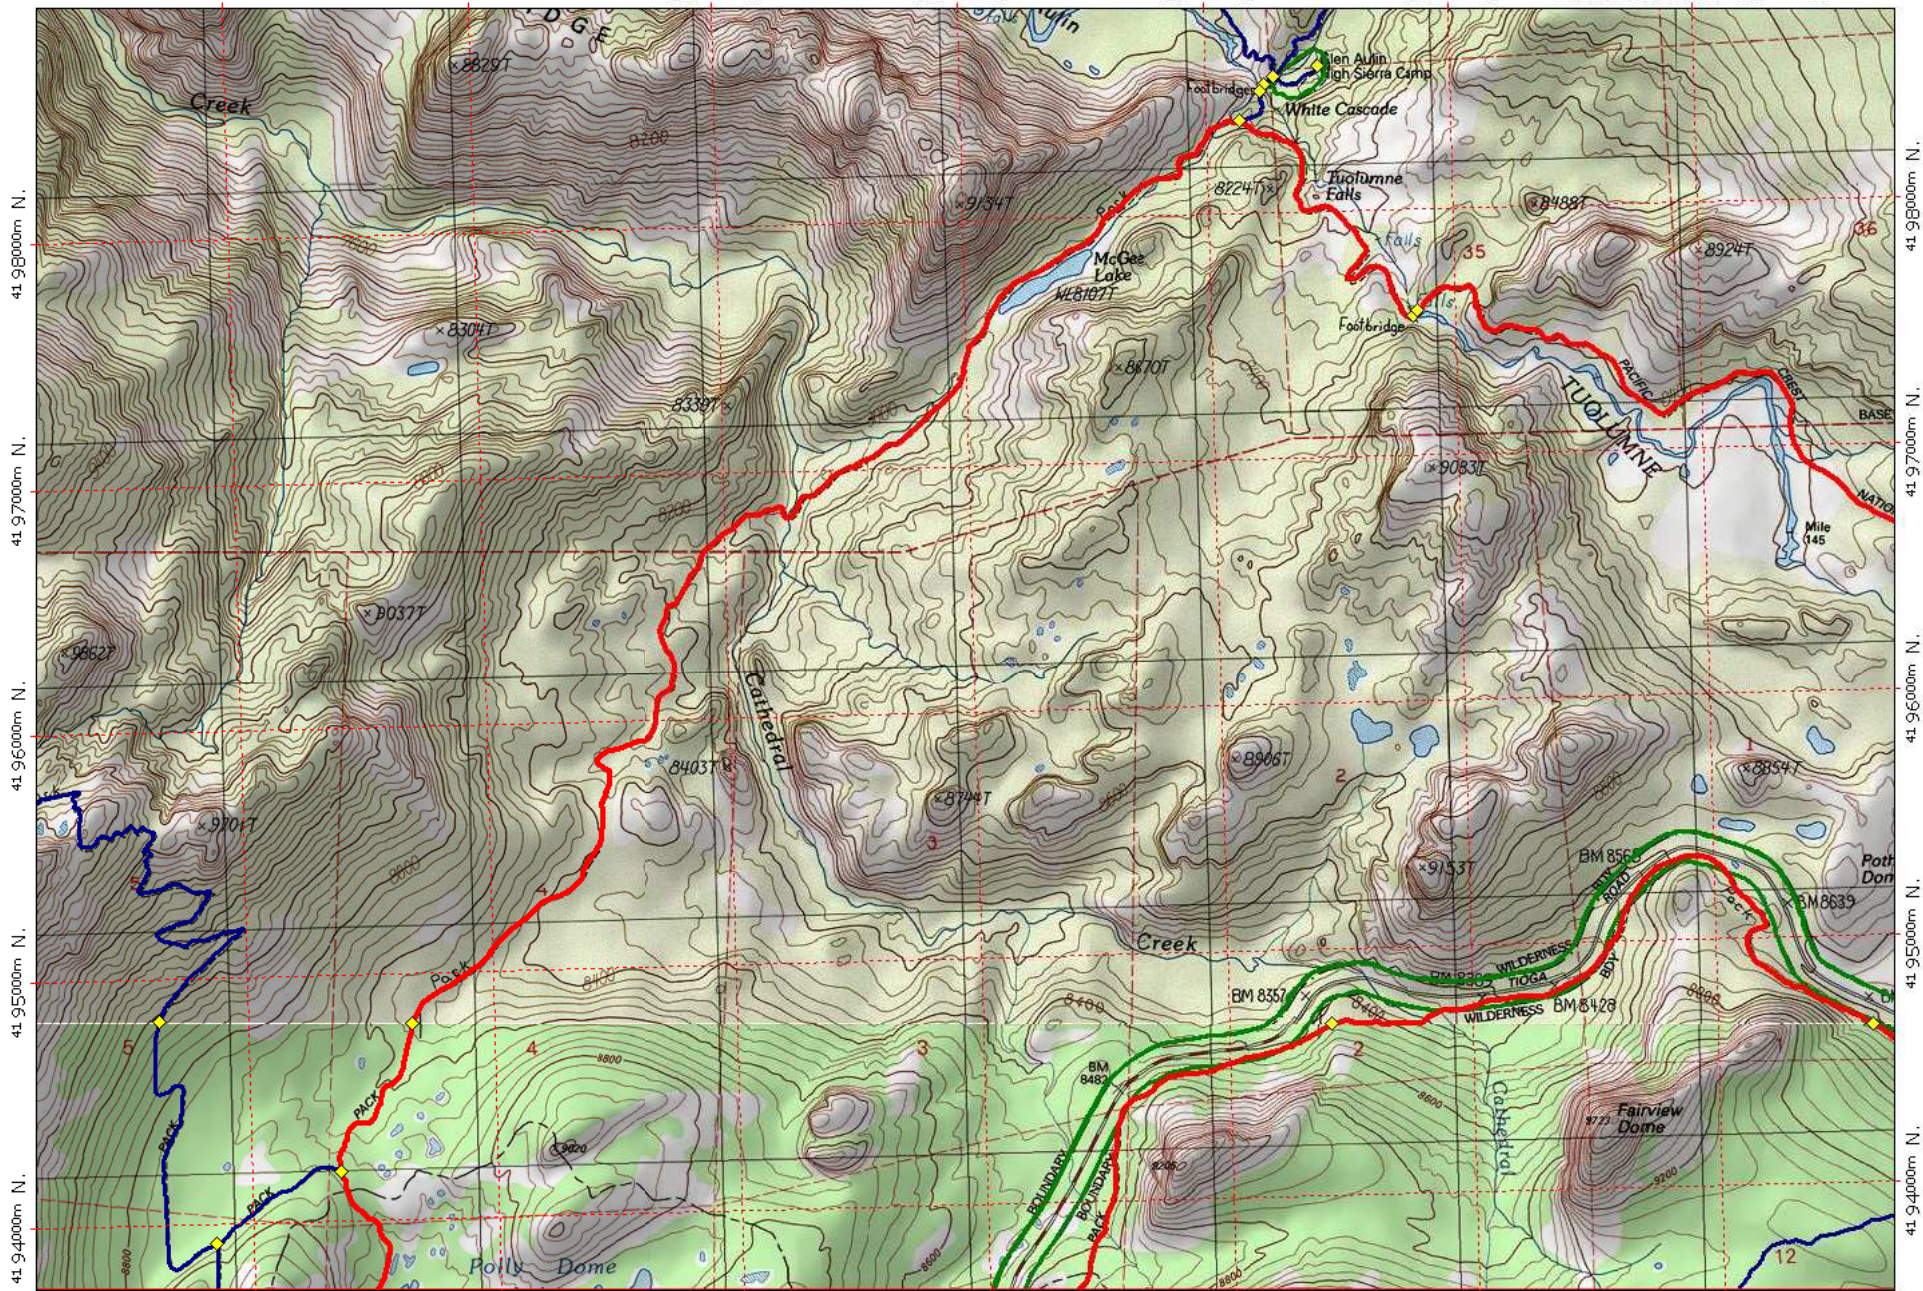

TN 14°

0 0.5 1 1.5 2 2.5 3 3.5 miles

0 1 2 3 4 5 km

Map created with TOPOI © 2003 National Geographic (www.nationalgeographic.com/topo)

0 mi, 2.00 mi, 4.00 mi, 6.00 mi, 8.00 mi, 10.00 mi, 12.00 mi, 14.00 mi, 16.00 mi, 18.00 mi, 20.00 mi, 22.00 mi, 24.00 mi, 26.00 mi, 28.00 mi, 30.00 mi, 32.00 mi, 34.00 mi

Gain: +4376' -4406' = -30'

291000m E.

292000m E.

293000m E.

294000m E.

WGS84 Zone 11S 296000m E.

4202000m N.
4201000m N.
4200000m N.
4199000m N.
4198000m N.
4197000m N.
4196000m N.

4202000m N.
4201000m N.
4200000m N.
4199000m N.
4198000m N.
4197000m N.
4196000m N.

291000m E. 292000m E. 293000m E. 294000m E. 295000m E.

TN MN
14 1/2°

41.98000m N.
41.97000m N.
41.96000m N.
41.95000m N.
41.94000m N.

41.98000m N.
41.97000m N.
41.96000m N.
41.95000m N.
41.94000m N.

TN MN
14 1/2°

TN MN
14 1/2°